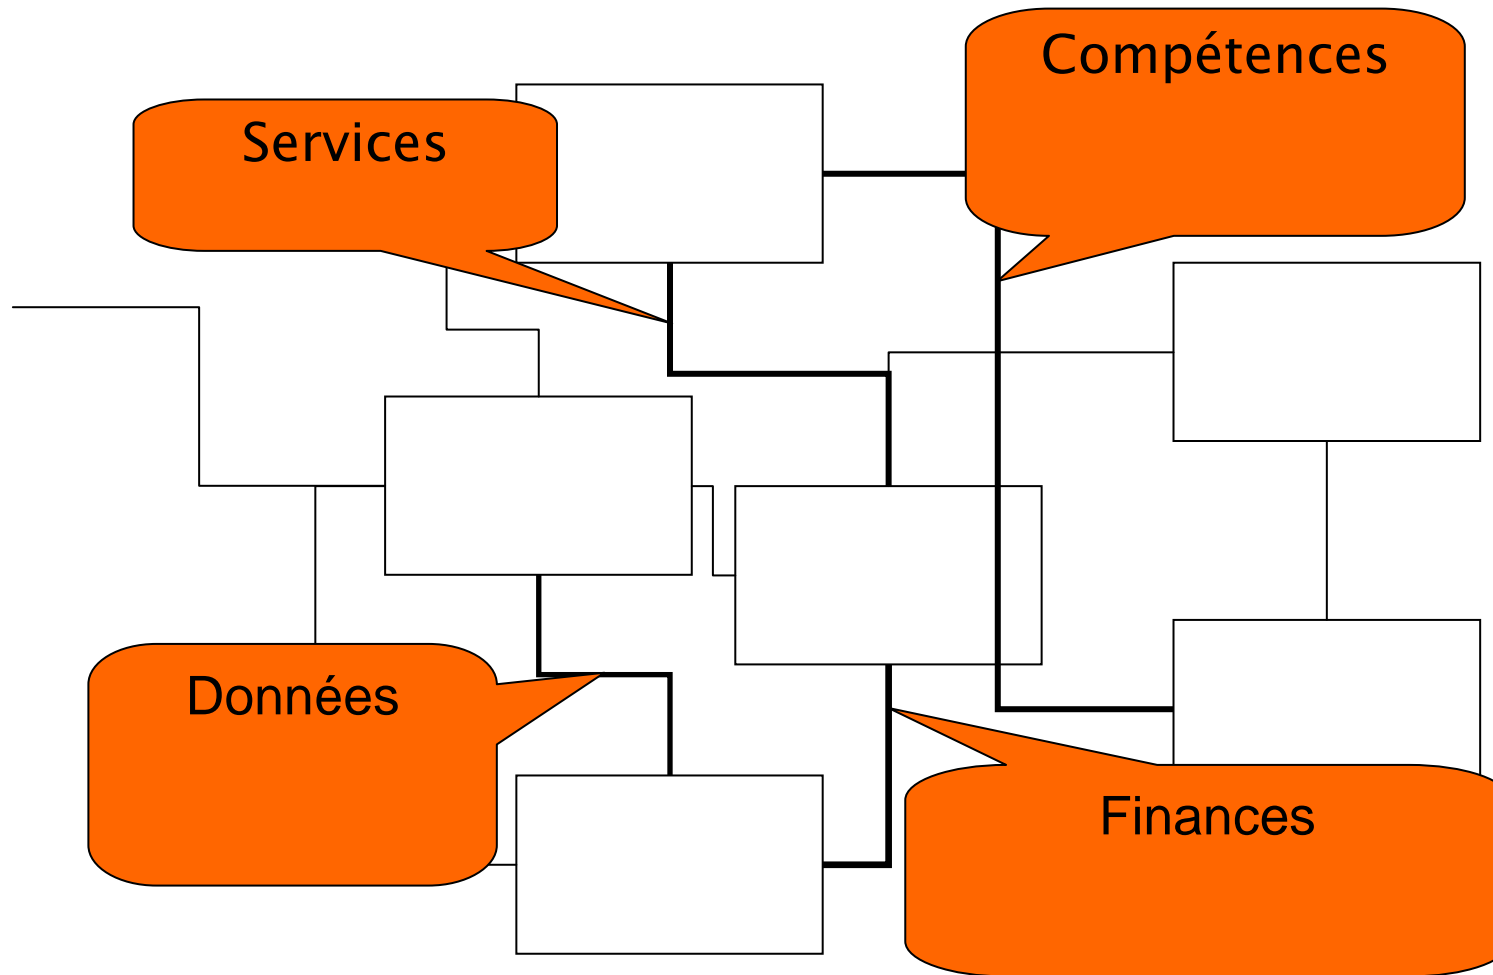

OTeN

Provence-Alpes-Côte d'Azur, *notre région*

Programmes régionaux : le parti pris des échanges et de l'ouverture

Des appels à projets

- Qui permettent le financement de consortiums et de démarches partenariales
- Qui mobilisent des acteurs divers, décroissent
- Qui recherchent la mutualisation, la valorisation, et favorisent l'évaluation

Echanges : de quoi parle-t-on ?

En Provence-Alpes-Côte d'Azur, des solutions opérationnelles

- Les règles des appels à projets
- La mécanique des PRIDES
- La plateforme d'animation
- Le Cadre Régional d'Echanges et de Mutualisation