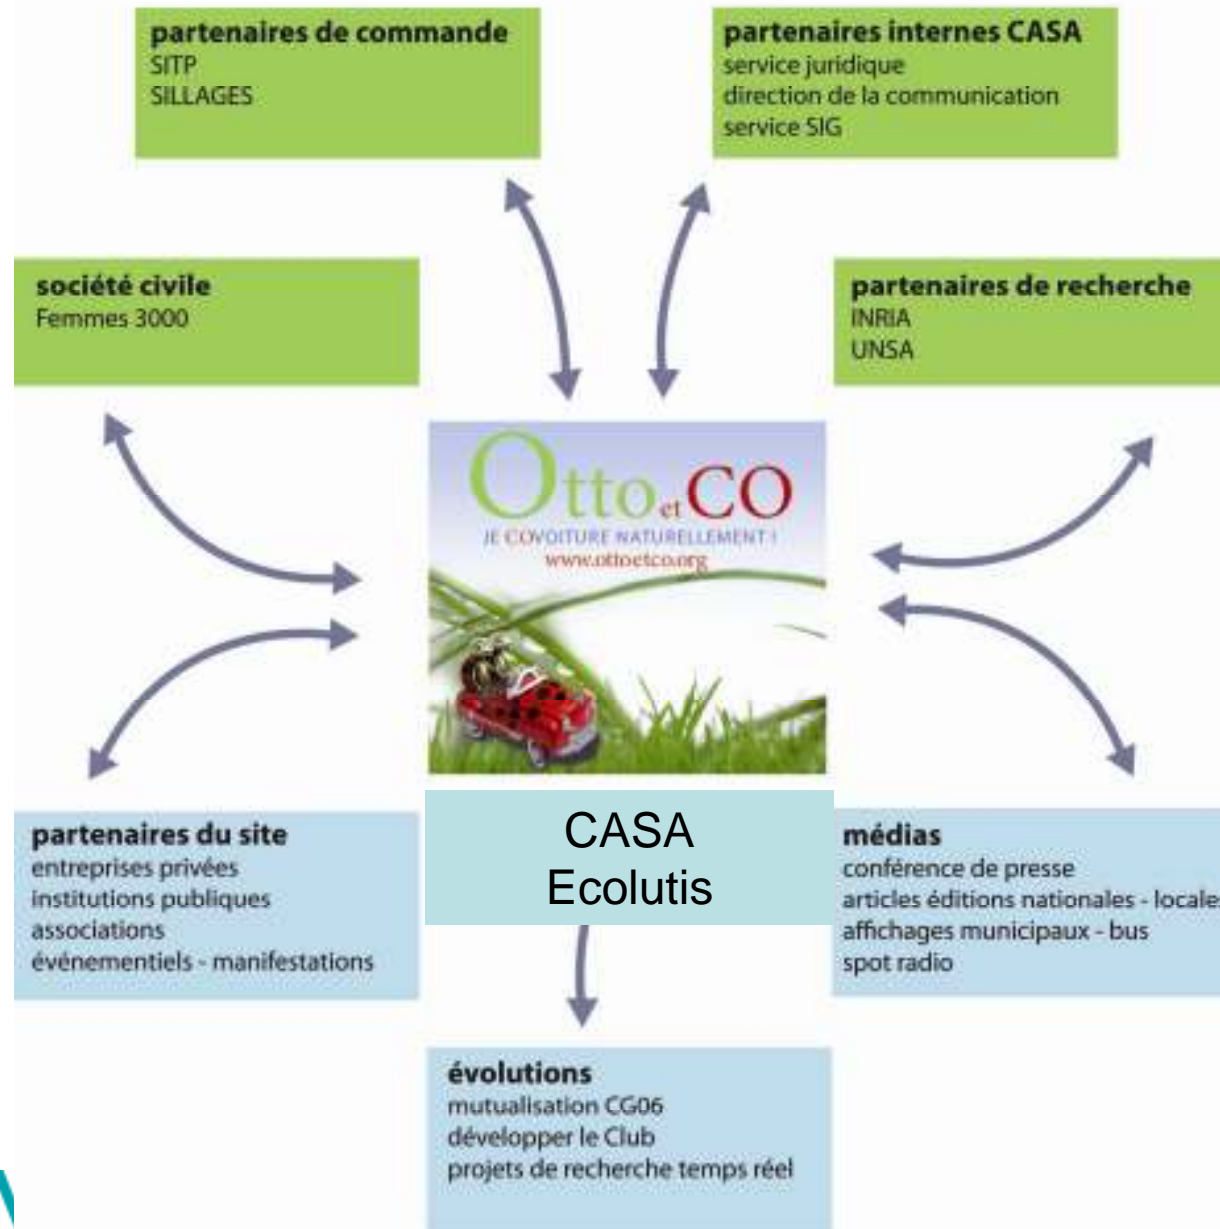

Les TIC et la mise en réseau, catalyseurs d'innovation sur les territoires

Laurence Ristori Marin, Directrice déplacements - transports
Observatoire des données urbaines - Communauté d'agglomération Sophia Antipolis

OTeN

Provence-Alpes-Côte d'Azur, *notre région*

Programmes régionaux : le parti pris des échanges et de l'ouverture

Des appels à projets

- Qui permettent le financement de consortiums et de démarches partenariales
- Qui mobilisent des acteurs divers, décroissent
- Qui recherchent la mutualisation, la valorisation, et favorisent l'évaluation

Echanges : de quoi parle-t-on ?

En Provence-Alpes-Côte d'Azur, des solutions opérationnelles

- Les règles des appels à projets
- La mécanique des PRIDES
- La plateforme d'animation
- Le Cadre Régional d'Echanges et de Mutualisation

Schéma partenarial - site internet de covoiturage

Otto et CO

JE COVOITURE NATURELLEMENT !

1ère visite

Votre outil de proximité
en toute confiance

Le covoiturage

Voir les trajets

Déposer une annonce